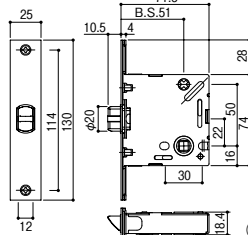

No.33内締錠(セパレート座)

商品コード	品番	色	価格
190-1240	LVS-33-3ND-N	ニッケル	1セット 6,480円 (税抜き)
190-1244	LVS-33-3ND-SG	サテンゴールド	1セット 6,710円 (税抜き)
190-1248	LVS-33-3ND-Br	ブラウン	

●ラッチ:LVSケース●材質:アルミ合金●バックセット:51mm●扉厚:28~40mm

セパレート座

(単位:mm)

LVSケース

(単位:mm)

調整ストライク

(単位:mm)

ハイレバーの取替の際は  
こちらのラッチ(別売)も  
ご利用いただけます。  
(セパレート座除く)

(単位:mm)

取替ラッチ 8ST-51