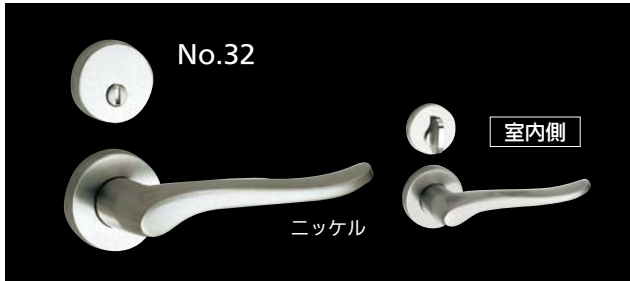

物件管理ロック・キーボックス・南京錠

建具金物

ラバトリー金物

窓金物

網戸張替部材

連結金具・金網

家具金物

ねじ・釘・アンカー

内締錠(セパレート座)

No.32内締錠(セパレート座)

商品コード	品番	色	価格
190-1220	LVS-32-3ND-N	ニッケル	1セット 6,480円 (税抜き)
190-1224	LVS-32-3ND-SG	サテンゴールド	1セット 6,710円 (税抜き)
190-1228	LVS-32-3ND-Br	ブラウン	

●ラッチ:LVSケース●材質:アルミ合金●バックセット:51mm●扉厚:28~40mm