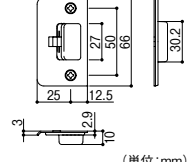

丸座

(単位:mm)

LSミニケース

(単位:mm)

調整ストライク

(単位:mm)

金物

錠前・鍵