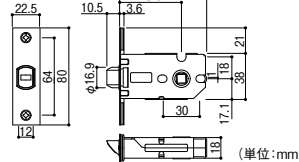

No.33空錠(丸座)

商品コード	品番	色	価格
190-1210	LS-33-1M-N	ニッケル	1セット 3,870円 (税抜き)
190-1214	LS-33-1M-SG	サテンゴールド	1セット 4,100円 (税抜き)
190-1218	LS-33-1M-Br	ブラウン	

●ラッチ:LSミニケース●材質:アルミ合金●バックセット:51mm●扉厚:28~40mm

●ラッチ:LSミニケース●材質:アルミ合金●バックセット:51mm●扉厚:28~40mm

丸座

(単位:mm)

LSミニケース

(単位:mm)

調整ストライク

(単位:mm)

金物

錠前・鍵