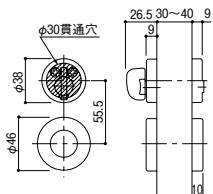

内締錠(セパレート座)

No.32内締錠(セパレート座)

商品コード	品番	色	価格
190-1220	LVS-32-3ND-N	ニッケル	1セット 6,480円 (税抜き)
190-1224	LVS-32-3ND-SG	サテンゴールド	1セット 6,710円 (税抜き)
190-1228	LVS-32-3ND-Br	ブラウン	

●ラッチ:LVSケース●材質:アルミ合金●バックセット:51mm●扉厚:28~40mm

No.33内締錠(セパレート座)

商品コード	品番	色	価格
190-1240	LVS-33-3ND-N	ニッケル	1セット 6,480円 (税抜き)
190-1244	LVS-33-3ND-SG	サテンゴールド	1セット 6,710円 (税抜き)
190-1248	LVS-33-3ND-Br	ブラウン	

●ラッチ:LVSケース●材質:アルミ合金●バックセット:51mm●扉厚:28~40mm

セパレート座

(単位:mm)

LVSケース

(単位:mm)

調整ストライク

(単位:mm)

ハイレバーの取替の際は  
こちらのラッチ(別売)も  
ご利用いただけます。  
(セパレート座除く)

(単位:mm)

取替ラッチ 8ST-51