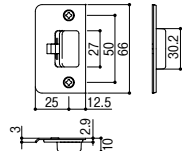

No.33内締錠(セパレート座)

商品コード	品番	色	価格
190-1240	LVS-33-3ND-N	ニッケル	1セット 6,480円 (税抜き)
190-1244	LVS-33-3ND-SG	サテンゴールド	1セット 6,710円 (税抜き)
190-1248	LVS-33-3ND-Br	ブラウン	

●ラッチ:LVSケース●材質:アルミ合金●バックセット:51mm●扉厚:28~40mm

セパレート座

(単位:mm)

LVSケース

(単位:mm)

調整ストライク

(単位:mm)

ハイレバーの取替の際は  
こちらのラッチ(別売)も  
ご利用いただけます。  
(セパレート座除く)

(単位:mm)

取替ラッチ 8ST-51