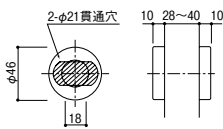

No.33空錠(丸座)

商品コード	品番	色	価格
190-1210	LS-33-1M-N	ニッケル	1セット 3,870円 (税抜き)
190-1214	LS-33-1M-SG	サテンゴールド	1セット 4,100円 (税抜き)
190-1218	LS-33-1M-Br	ブラウン	

●ラッチ:LSミニケース●材質:アルミ合金●バックセット:51mm●扉厚:28~40mm

●ラッチ:LSミニケース●材質:アルミ合金●バックセット:51mm●扉厚:28~40mm

丸座