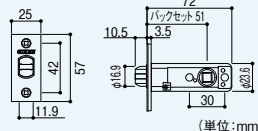

(単位:mm)

LVSケース

(単位:mm)

調整ストライク

(単位:mm)

ハイレバーの取替の際は  
こちらのラッチ(別売)も  
ご利用いただけます。  
(セパレート座除く)

(単位:mm)

取替ラッチ 8ST-51